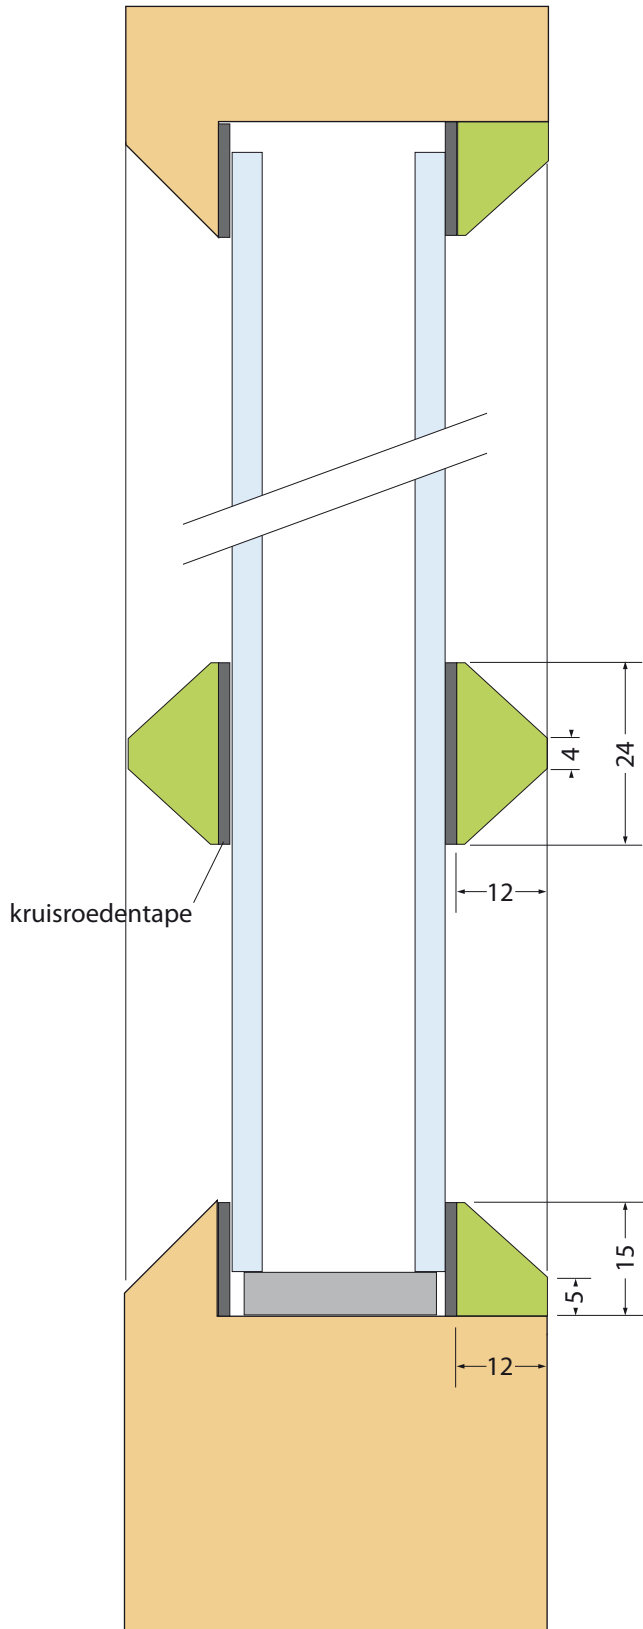

# AVABEL NEDERLAND BV

Dijkgraaf 32  
6921 RL Duiven  
026 319 32 22  
info@avabel.nl  
www.avabel.nl

Voor een mooi en elegant  
aanzicht dat lijkt op met stopverf  
gezet glas met Q-Wood profielen  
PGB-3 en BB-5.

QW PGB-3

QW BB-5